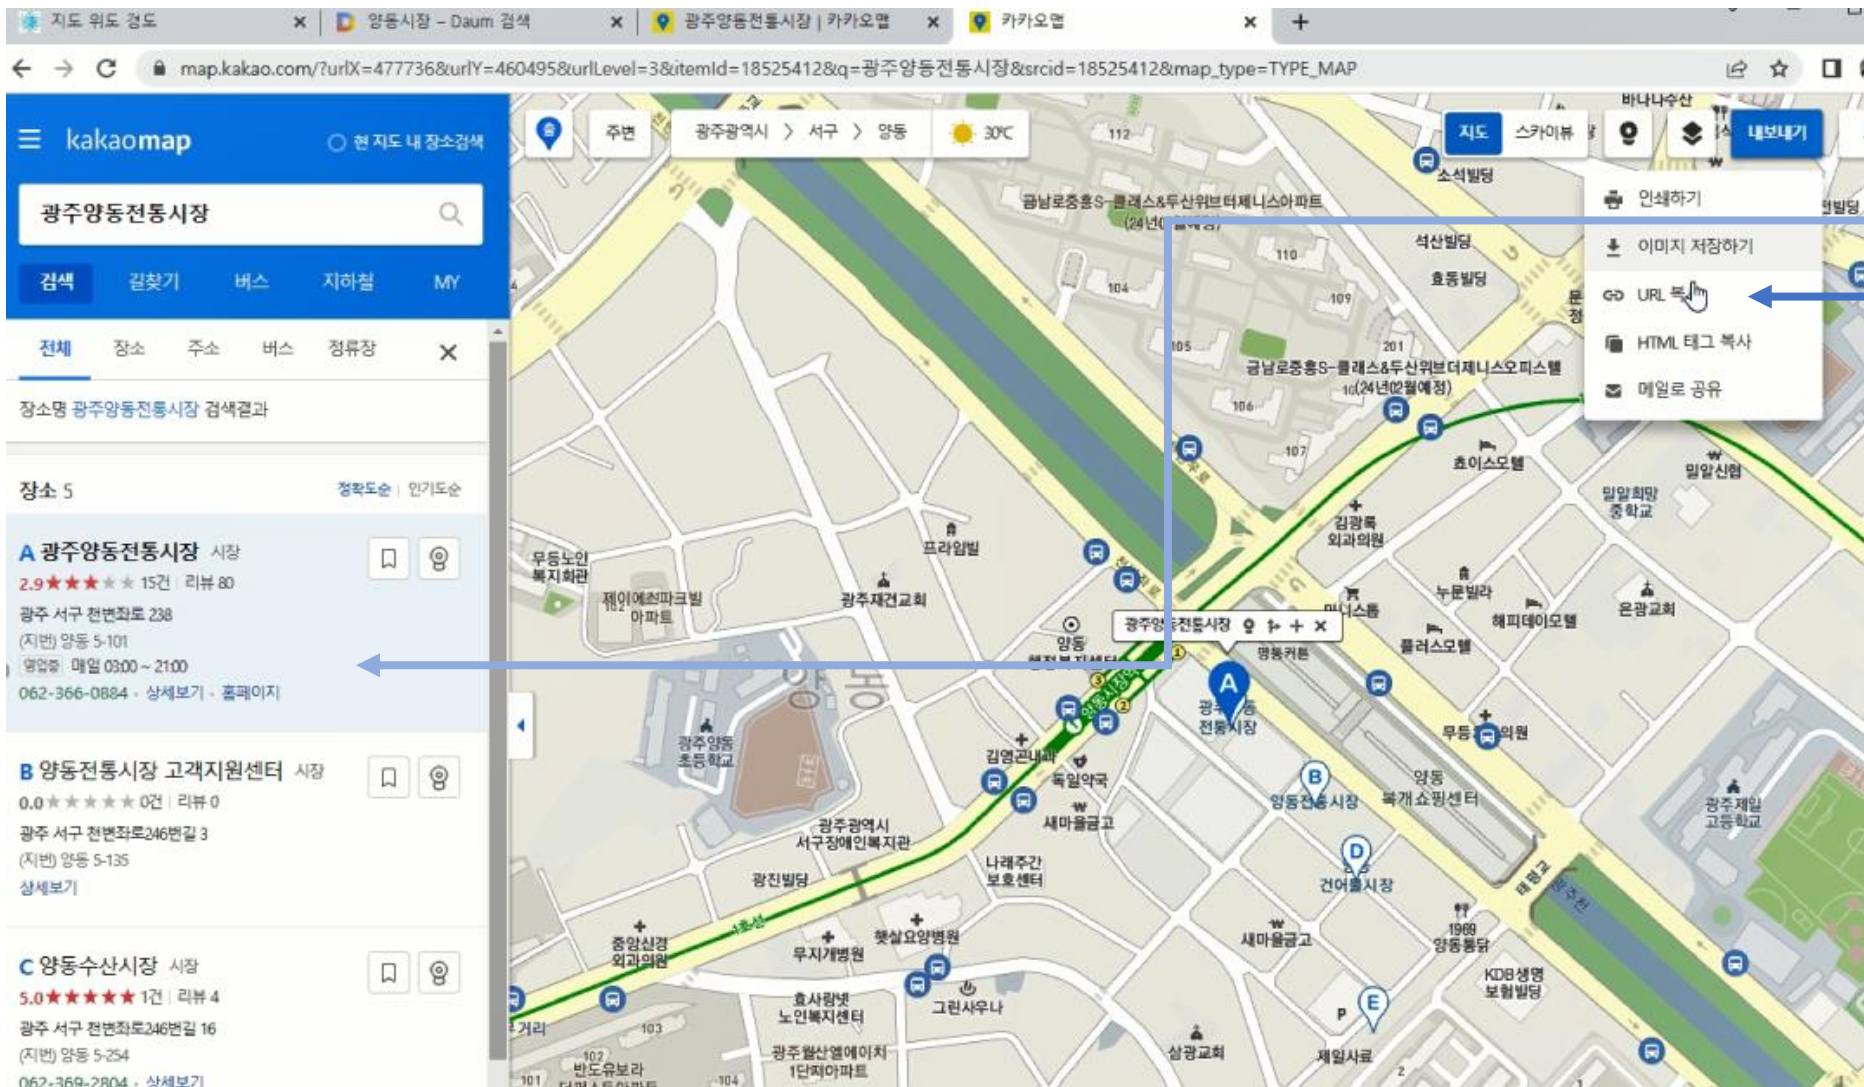

## 시설정보

동물출입

주차

장애시설

놀이방

흡연실

1) 장소를 정확하게  
검색하여 주세요.

2) 내보내기 클릭  
→ URL 복사

네이버 지도도 마찬가지로 방법으로 URL 복사가 가능합니다.

URL 입력

네이버, 카카오 지도 URL을 입력하세요

검색

초기화