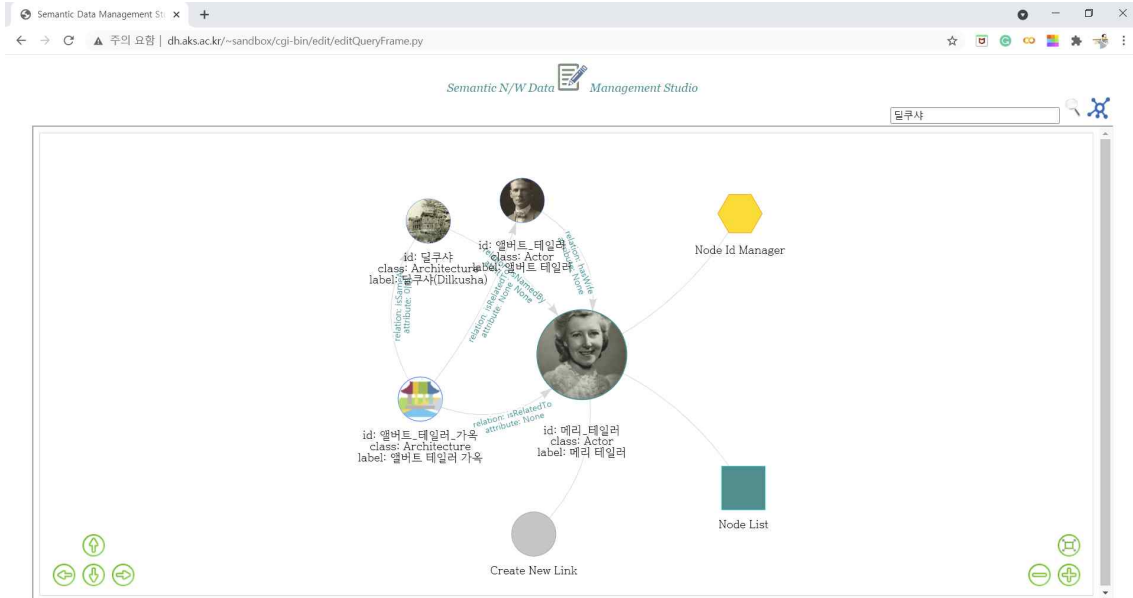

8-2. 다른 노드 중심의 네트워크 그래프로 이동

- ☆ **Node List** > 특정 노드 중심의 네트워크 그래프로 가기 위해 해당 노드의  클릭
- ⇒ **Story Explorer**

- ☆ **Story Explorer** > 또 다른 노드 중심의 네트워크 그래프로 이동하려면 해당 노드 아이콘 클릭
- ⇒ **Story Explorer**